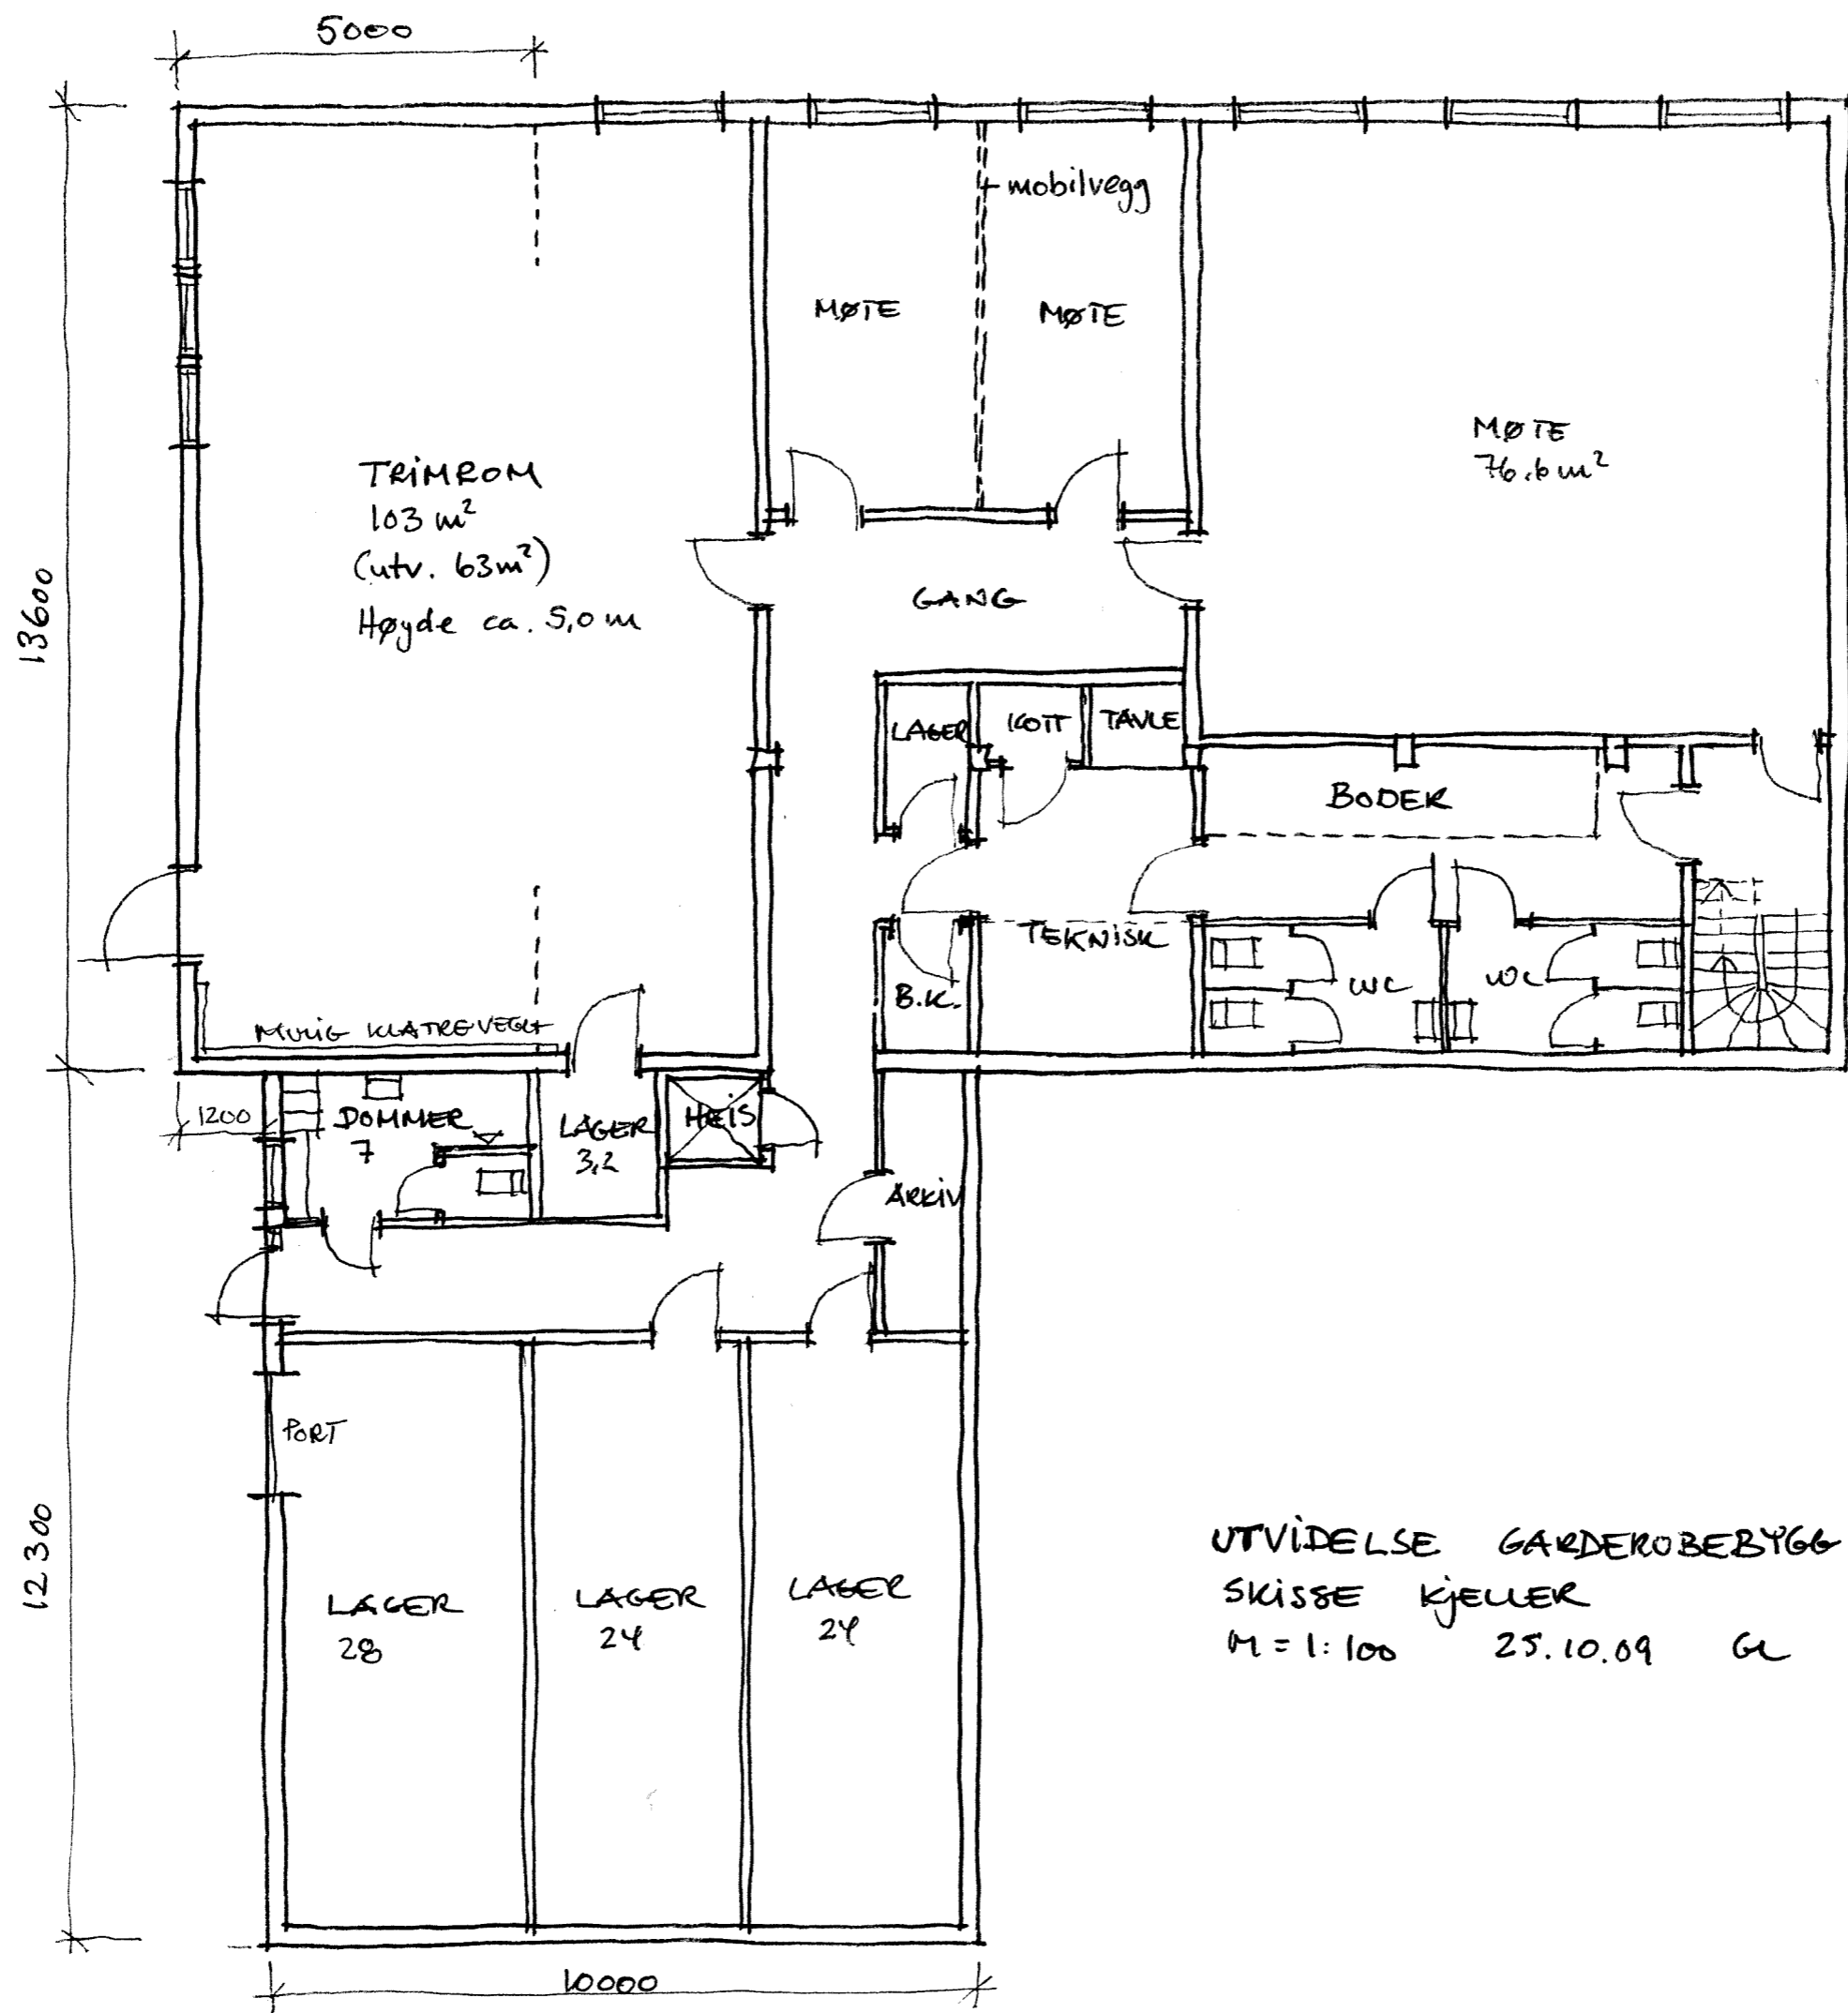

UTVIDELSE GARDEROBEBYGG  
 SKISSE 1. ETASJE  
 M=1:100 25/10-09 GL

UTVIDELSE GARDEROBEBYGG  
 SKISSE KJELLER  
 M = 1:100 25.10.09 GL